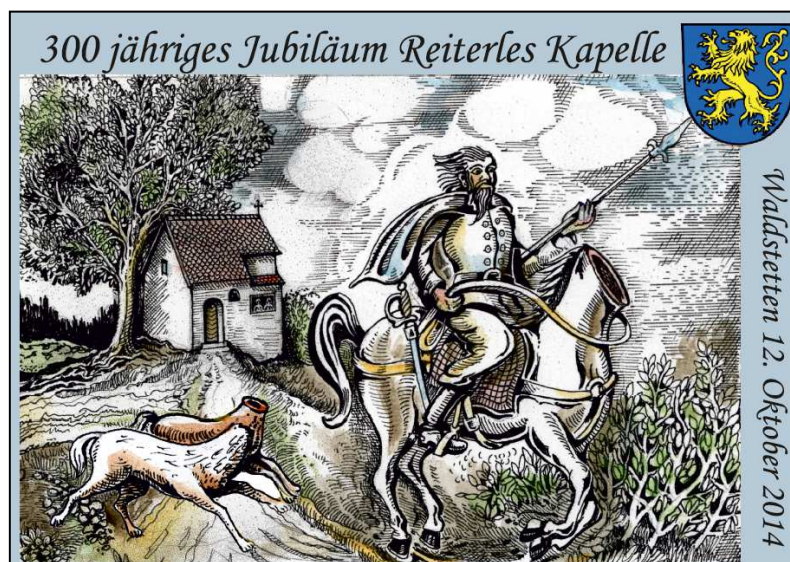

300 Jahre Reiterles-Kapelle

Produkte des BSV Gamundia 1886 e.V. und der Jungen Briefmarkenfreunde

Briefmarken Individuell:

	<p>Produkt: Briefmarke individuell Anlass: 300 Jahre Reiterles Kapelle Motiv: Reiterles Kapelle bei Tannweiler Druck: farbig Format: 33 x 55 mm 0,60 € Standardbriefporto Art: Blanko-Briefmarke individuell</p>	<p style="color: red; text-align: center;">2,00 €</p>
	<p>Produkt: Briefmarke individuell Anlass: 300 Jahre Reiterles Kapelle Motiv: Reiterles Kapelle mit Wappen von Waldstetten Druck: farbig Format: 33 x 55 mm Marke: 0,60 € Standardbriefporto Art: Blanko-Briefmarke individuell</p>	<p style="color: red; text-align: center;">2,00 €</p>
	<p>Produkt: Briefmarke individuell Anlass: 300 Jahre Reiterles Kapelle Motiv: St. Johannes Baptist Wissgoldingen Druck: farbig Format: 33 x 55 mm Marke: 0,60 € Standardbriefporto Art: Blanko-Briefmarke individuell</p>	<p style="color: red; text-align: center;">2,00 €</p>
	<p>Produkt: Briefmarke individuell Anlass: 300 Jahre Reiterles Kapelle Motiv: Patrizius Kapelle Weilerstoffel Druck: farbig Format: 33 x 55 mm Marke: 0,60 € Standardbriefporto Art: Blanko-Briefmarke individuell</p>	<p style="color: red; text-align: center;">2,00 €</p>

Erinnerungsbelege:

Produkt: Erinnerungsbeleg
Anlass: 300 Jahre Reiterles Kapelle
Motiv: Reiterles Kapelle
Druck: schwarz-weiß
Format: DIN C6
Art: Blanko-Umschlag

2,00 €

Erinnerungsansichtskarte:

Produkt: Ansichtskarte
Anlass: 300 Jahre Reiterles Kapelle
Motiv: Reiterles Kapelle mit den Sagengestalten aus der Reiterles-Sage
Druck: farbig
Format: DIN C6
Art: Blanko-Ansichtskarte

Am 12. Oktober 2014 feiert unsere ganze Gemeinde das 300-jährige Jubiläum der Reiterles Kapelle in Tannweiler. Unser „Reiterle“, wie es liebevoll im Volksmund genannt wird, ist mehr als nur eine Kapelle: Es ist das stolze Wahrzeichen der Gemeinde Waldstetten!